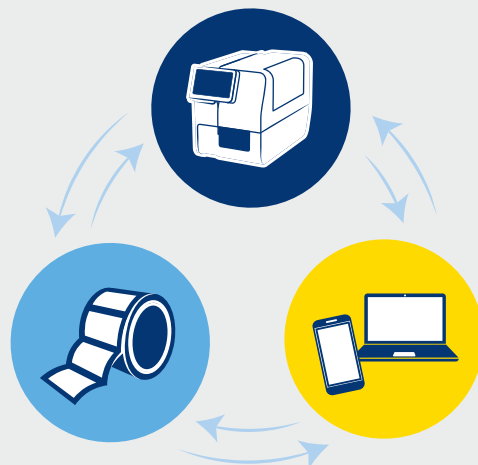

i7500

MAXIMALISEER UW PRINTMOGELIJKHEDEN
MET BRADY

Talrijke mogelijkheden met LabelSense

Geniet van een printervaring die u nooit voor mogelijk hield, met Brady's exclusieve LabelSense Technology™. Dankzij ons bidirectioneel communicatiesysteem kunnen printer, materialen en Brady-software met elkaar communiceren en zo de vele innovatieve, verbeterde en automatische functies aansturen die u alleen van Brady krijgt. Bespaar tijd. Elimineer taken. Verspil minder.

INNOVATIEVE PRINTPRESTATIES

Slimme functionaliteit ontmoet mechanische intelligentie

**GEOPTIMALISEERDE
BRADY-MATERIELEN**

Voor sneller en
gemakkelijker labels

**LABELONTWERP-
SOFTWARE**

Alles om snel het
juiste label te maken

Geen pijnpunten meer. Geen enkele printer is hiermee te vergelijken.

Ontdek hoe labelcreatie hoort te zijn.

- Geen verspilling van labels
- Geen warmte-instelling
- Geen snelheidsregeling
- Geen aanpassing van de sensorlocatie
- Geen selectie van de sensormodus
- Geen printtesten nodig
- Geen labelkalibratie
- Geen verkeerd printlint plaatsen voor geïnstalleerd label
- Geen stuurprogramma's te installeren
- Geen complicaties
- Geen frustratie
- Geen expert nodig

Print met vertrouwen op duurzame labels

Voor alle beschikbare materialen, ga naar bradyeurope.com/i7500materials

▶ Meer informatie op bradyeurope.com/i7500
of scan om de overzichtsvideo te bekijken.