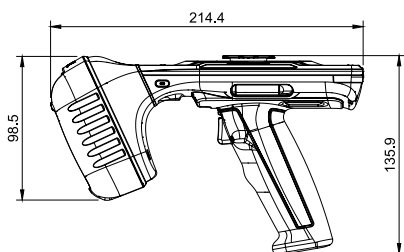

## Verwerk bestellingen sneller

- ▶ Bekijk items op uw picklijst binnen 15 meter
- ▶ Vind items met behulp van licht en geluid
- ▶ Controleer de voorraad terwijl u langs loopt

UHF RFID-IDENTIFICATIE	
ISO-conformiteitsnormen	ISO 18000-63 (EPC-klasse 1Gen2v2)
Frequentie	ETSI 865.6-867.6 MHz of FCC/IC 902-928 MHz
RF-uitgestraald vermogen	Max. ERP 2 W (33 dBm)/EIRP 3,3 W (35,2 dBm)
Maximale ontvangstgevoeligheid	-85dBm
Leessnelheid	Tot 1000 tags per seconde
Antennenkenmerken	5 dBi versterking met softwaregestuurde polarisatieschakeling
BARCODE-IDENTIFICATIE	
Barcodes	Code 11, Code 39, Code 93, Code 128, GS1-128, GS1 DataBar, Interleaved 2 van 5, Codabar (NW-7), MSI, Plessey, Telepen, China Post, POSTNET, EAN/UPC, JAN-13, JAN-8, Industrial 2 of 5, ISBN-ISSN-ISMN, S-code, Aztec, Data Matrix, GS1 DataMatrix, MaxiCode, PDF417, MicroPDF417, QR code, Aztec Runes, Chinese Sensible Code, Composite Codes, Passport MRZ
GEBRUIKERSINTERFACE	
Apparaatindicatoren	Zoemer voor geluidssignalen, Voedingsled, Verbindingsled, Scan-LED, Gesegmenteerde LED-balkjes
Type gebruikersinterface	Knoppen
AANSLUITMOGELIJKHEDEN	
Aansluitmogelijkheden	Bluetooth 5.3 klasse 2, USB-C
PLATFORM	
Besturingssysteem	Brady by Nordic ID IoT platform (2nd generation)
RFID-mogelijkheden	UHF
AFMETINGEN EN GEWICHT	
Gewicht (kg)	0,580 kg
Afmeting	214,4 mm (B) x 98,5 mm (H) x 86 mm (D)
OMGEVING	
IP-classificatie	IP65
Werkings temperatuur	-20°C - 55°C
Opslagtemperatuur	-20°C - 60°C
Oplaattemperatuurbereik (°C)	0° - 45°C
Valtest	Bestand tegen een val van 1,8 meter
ESD	Contacten: +/-4 kVdc, Luchtvoer: +/-8 kVdc
Bevestigingstype	Quad Lock, Schroeven
VOEDING	
Geleverd met batterij	Ja
Batterijtype	Lithium-ionbatterij
Hoe wordt de batterij geleverd?	Geleverd geïnstalleerd in apparaat
mAh-waarde batterij	10050 mAh
Laadtijden	Laden via cradle (0-100%) 4 uur, Laden via USB-C-connector (0-100%) 4-10 uur