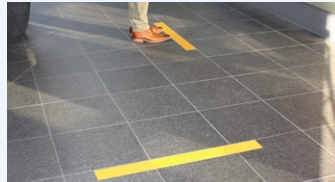

COVID-19 Identificatie- en veiligheidsoplossingen

Zoneafbakening

Een oplossing voor alle verkeersniveaus

Voordelige tape (B-726)

Met een lager hechtingsvermogen en duurzaamheid wordt deze voordelige tape aanbevolen voor korte termijn toepassingen. Verkrijgbaar in verschillende kleuren.